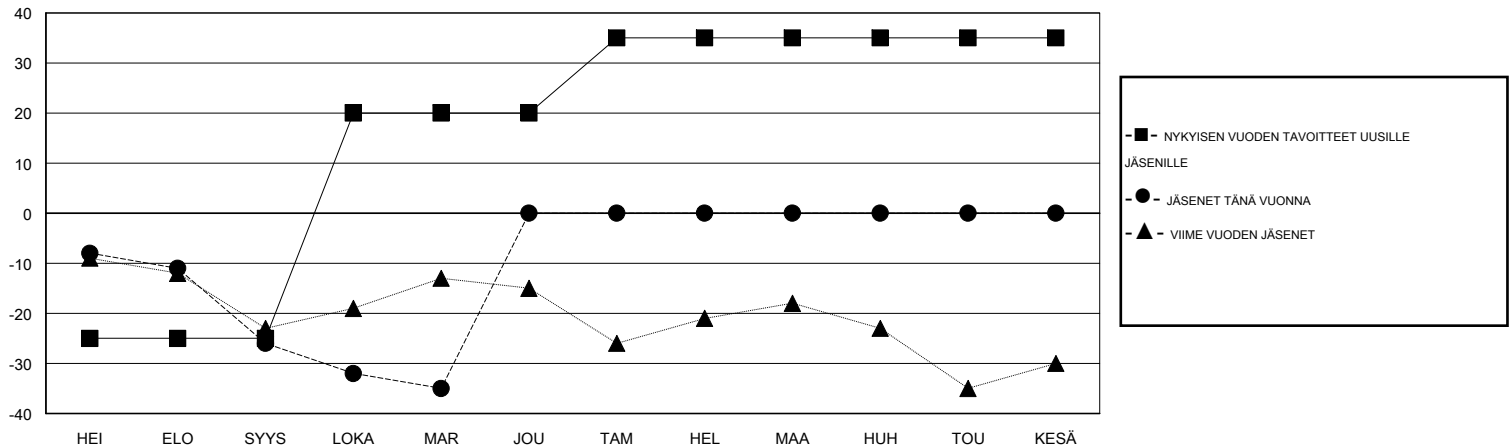

# MONTHLY MEMBERSHIP PROGRESS REPORT

District 107 A

Results as of: 11/30/2015

GMT: Kenneth Persson

SIJAINTI FINLAND

GMT VAALIPIIRI 4

Klubit					jäsenä				
TULOKSET 2015-2016					TULOKSET 2015-2016				
NELJÄNNES	UUDEN KLUBIN TAVOITE	UUDET KLUBIT	LOPETETUT KLUBIT	NETTOKASVU/-MENETYS	NELJÄNNES	UUDEN JÄSENEEN TAVOITE	LISÄTYT PERUSTAJAJÄSENET JA UUDET JÄSENET	ERONNEET JÄSENET	NETTOKASVU/-MENETYS
HEI/ELO/SYYS	0	0	1	-1	HEI/ELO/SYYS	-25	7	33	-26
LOKA/MAR/JOU	1	0	0	0	LOKA/MAR/JOU	45	27	36	-9
TAM/HEL/MAA	0	0	0	0	TAM/HEL/MAA	15	0	0	0
HUH/TOU/KESÄ	0	0	0	0	HUH/TOU/KESÄ	0	0	0	0

TAVOITTEET JA UUDET KLUBIT, KUMULATIIVINEN

TAVOITTEET JA JÄSENET, KUMULATIIVINEN

LAKKAUTETUT KLUBIT: 1

EROTETUT JÄSENET

KUOLLUT	6
KLUBI LAKKAUTETTU	0
MUUT	63
<b>YHTEENSÄ</b>	<b>69</b>

21 CLUBS OF 92 LISÄNNYH YHDEN TAI USEAMMAN UUTTA JÄSENTÄ