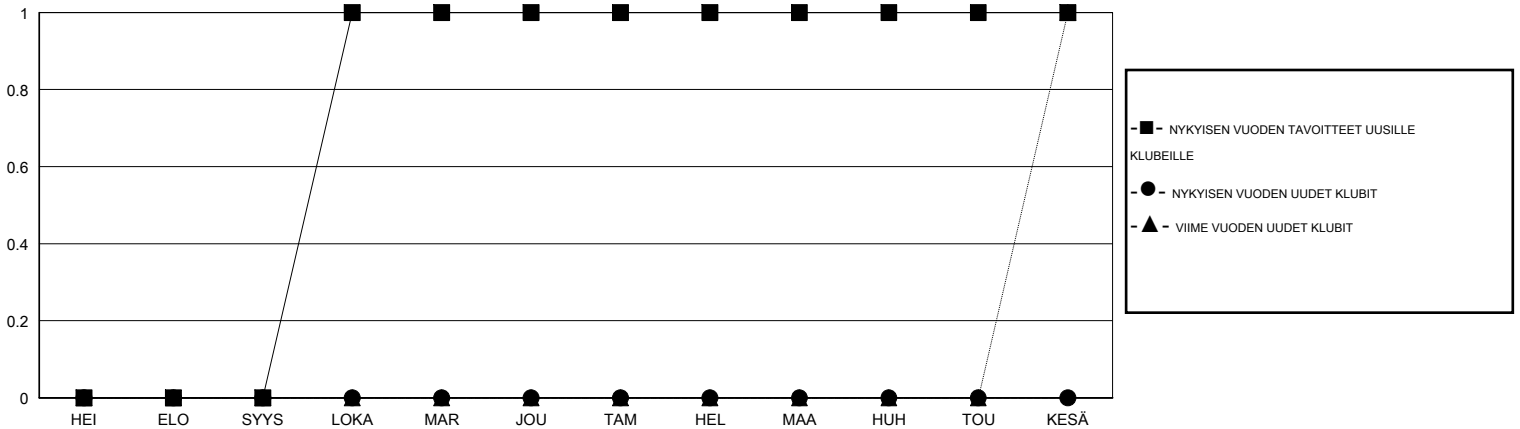

# MONTHLY MEMBERSHIP PROGRESS REPORT

District 107 A

Results as of: 11/30/2015

GMT: Kenneth Persson

SIJAINTI FINLAND

GMT VAALIPIIRI 4

Klubit					jäsenä				
TULOKSET 2015-2016					TULOKSET 2015-2016				
NELJÄNNES	UUDEN KLUBIN TAVOITE	UUDET KLUBIT	LOPETETUT KLUBIT	NETTOKASVU/-MENETYS	NELJÄNNES	UUDEN JÄSENEEN TAVOITE	LISÄTYT PERUSTAJAJÄSENET JA UUDET JÄSENET	ERONNEET JÄSENET	NETTOKASVU/-MENETYS
HEI/ELO/SYYS	0	0	1	-1	HEI/ELO/SYYS	-25	7	33	-26
LOKA/MAR/JOU	1	0	0	0	LOKA/MAR/JOU	45	27	36	-9
TAM/HEL/MAA	0	0	0	0	TAM/HEL/MAA	15	0	0	0
HUH/TOU/KESÄ	0	0	0	0	HUH/TOU/KESÄ	0	0	0	0

TAVOITTEET JA UUDET KLUBIT, KUMULATIIVINEN

TAVOITTEET JA JÄSENET, KUMULATIIVINEN

LAKKAUTETUT KLUBIT: 1

EROTETUT JÄSENET

KUOLLUT	6
KLUBI LAKKAUTETTU	0
MUUT	63
<b>YHTEENSÄ</b>	<b>69</b>

21 CLUBS OF 92 LISÄNNYH YHDEN TAI USEAMMAN UUTTA JÄSENTÄ